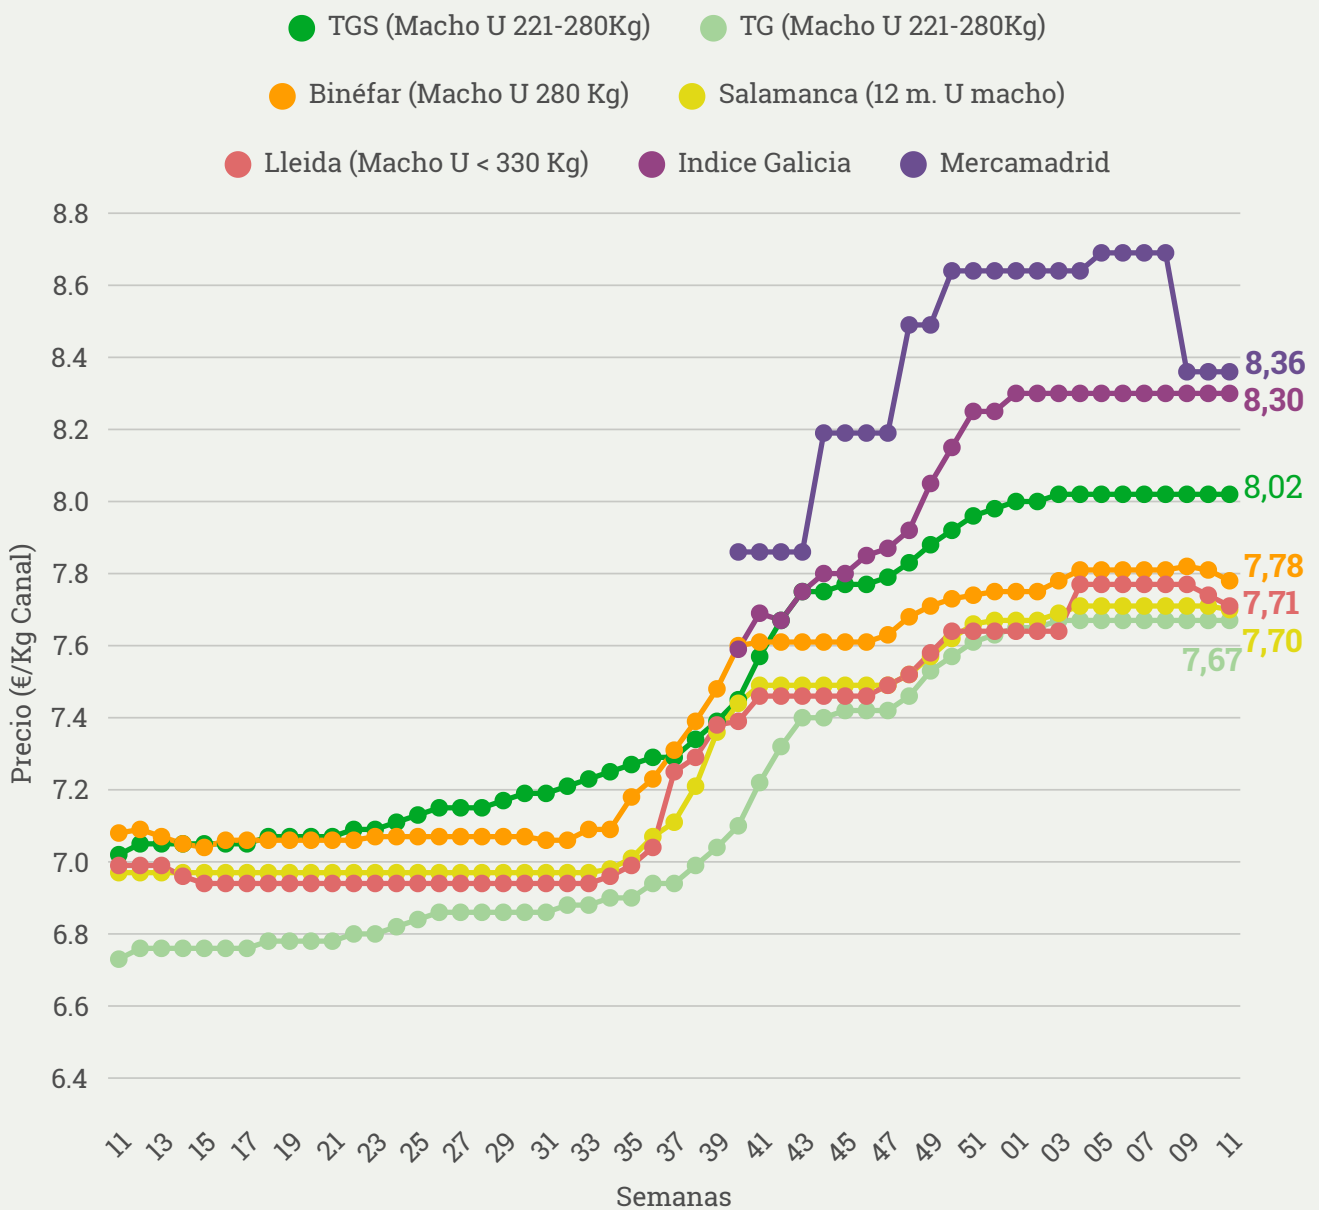

CARNE DE VACUNO

- Evolución de los precios de las lonjas nacionales (€/Kg Canal)