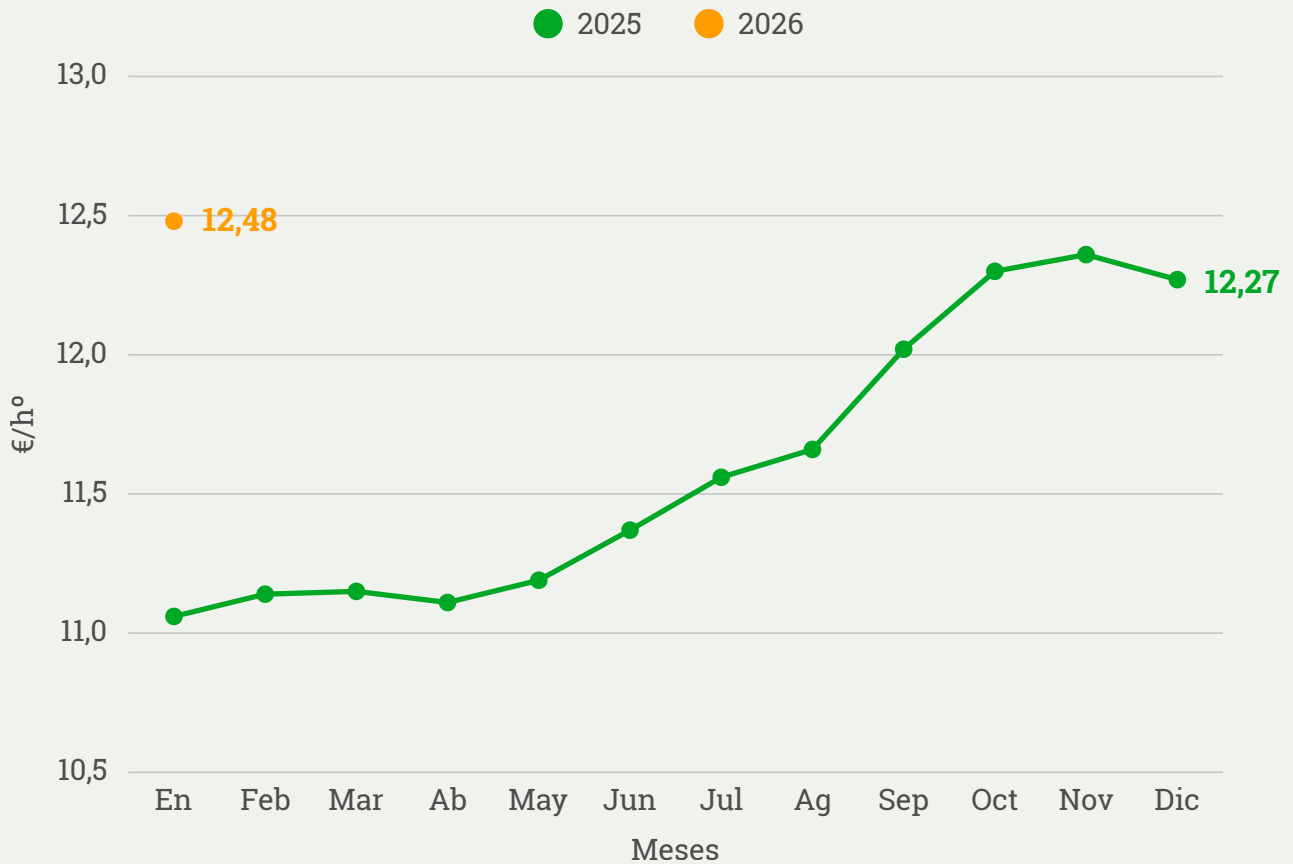

En rojo datos provisionales, sujetos a posible cambio

## LECHE DE OVINO

- Evolución precios en territorio nacional

	En	Feb	Mar	Ab	May	Jun	Jul	Ag	Sep	Oct	Nov	Dic	Media
<b>2025</b>	11.5	11.18	11.04	10.56	10.50	10.45	10.57	10.57	10.58	10.99	10.97	10.84	10.81
<b>2026</b>	11,07												11.07

## LECHE DE CAPRINO

- Evolución precios en territorio nacional

	En	Feb	Mar	Ab	May	Jun	Jul	Ag	Sep	Oct	Nov	Dic	<b>Media</b>
<b>2025</b>	11.06	11.14	11.15	11.11	11.19	11.37	11.56	11.66	12.02	12.3	12.36	12.27	11,60
<b>2026</b>	12,48												12,48