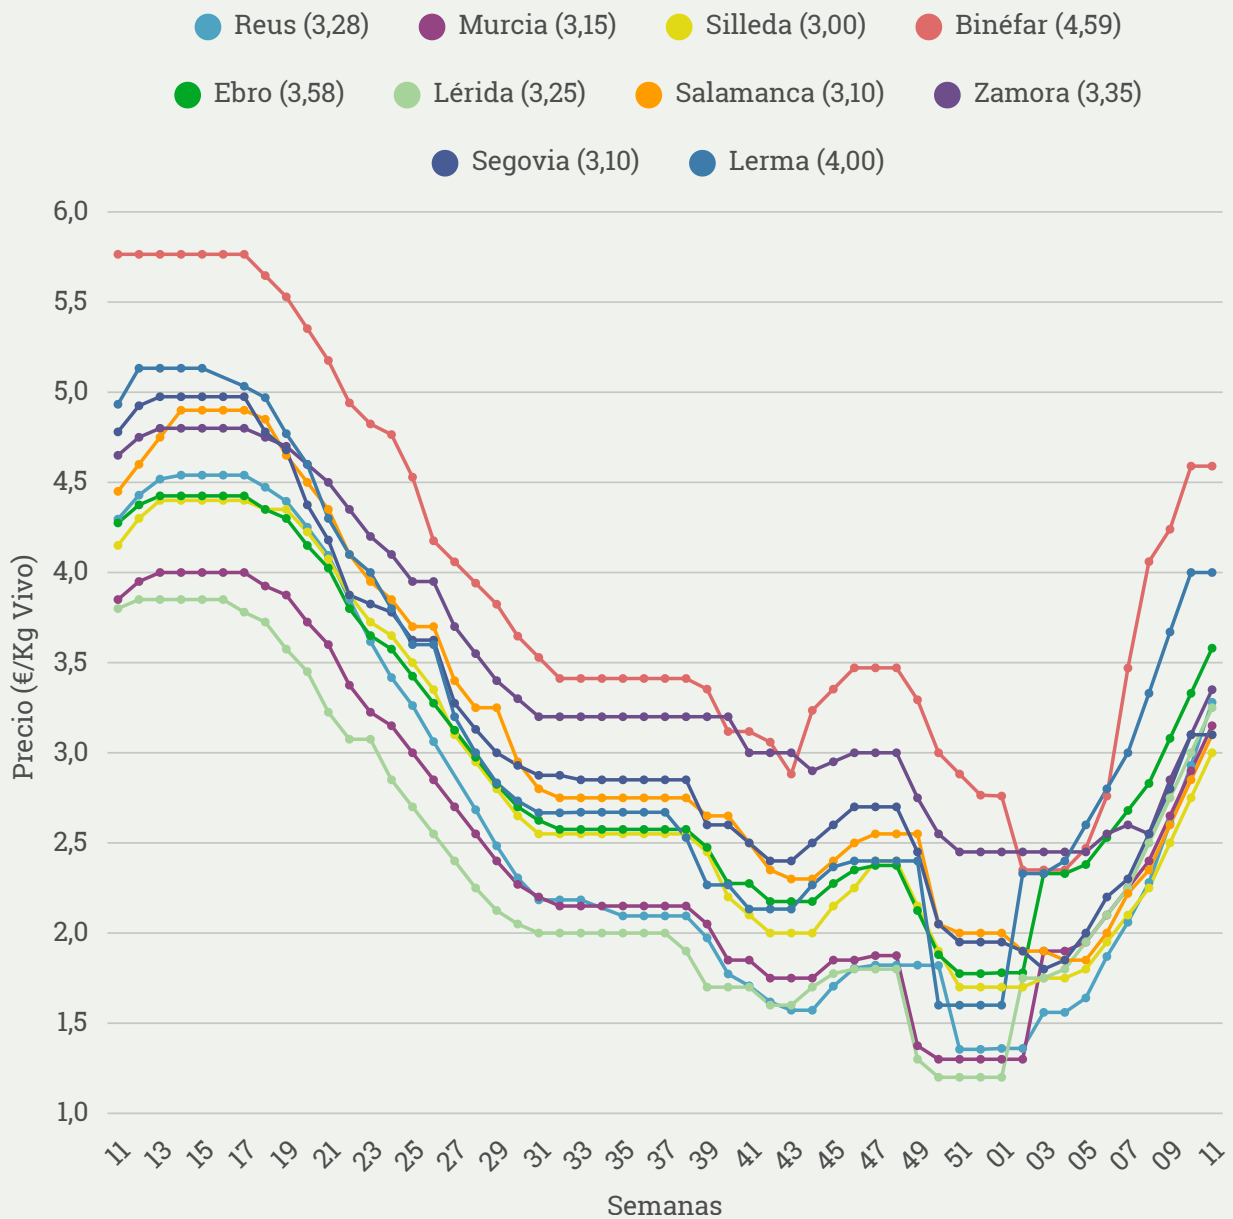

CARNE DE LECHÓN

- Evolución de los precios de las lonjas nacionales (Lechón Normal)