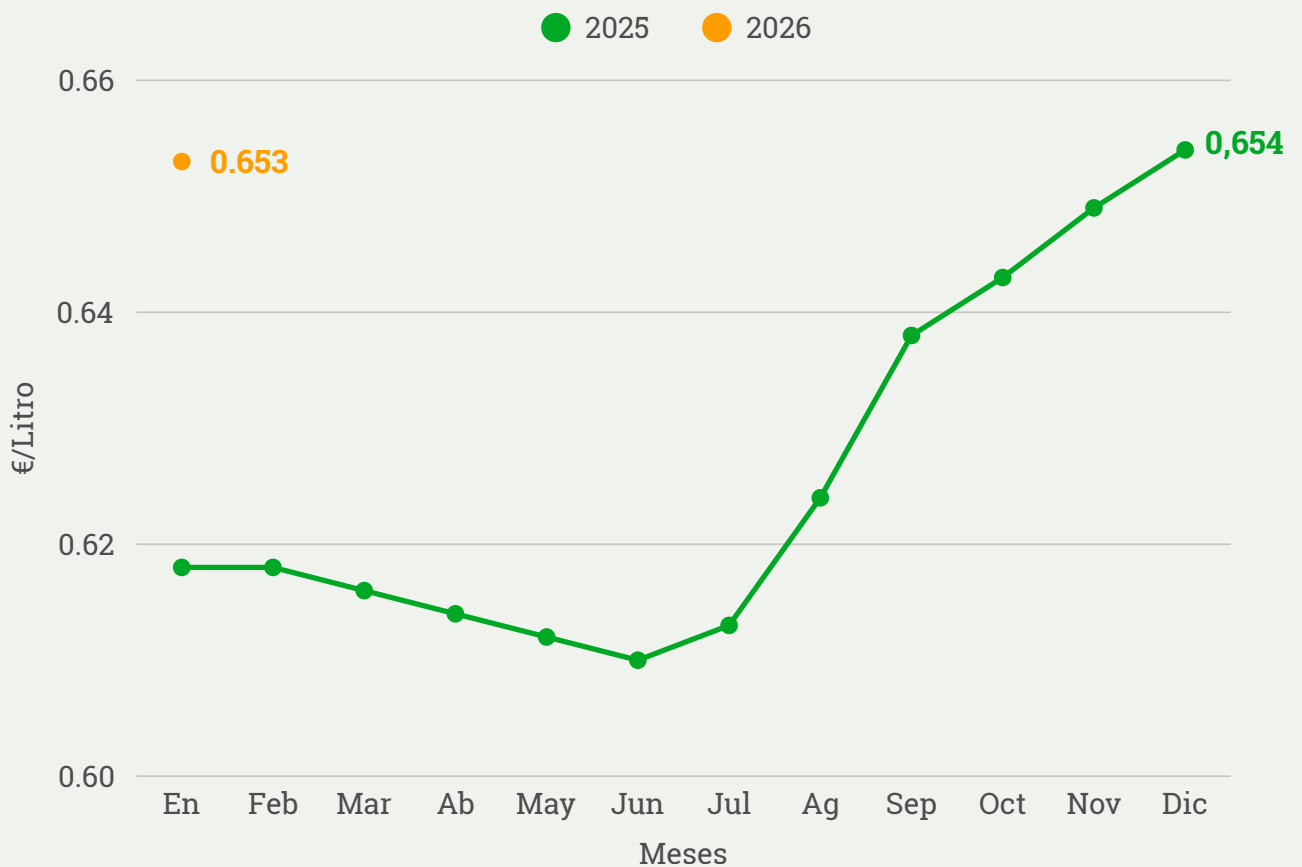

LECHE DE VACUNO

- Evolución precios en territorio nacional

VACA ECOLÓGICA

	En	Feb	Mar	Ab	May	Jun	Jul	Ag	Sep	Oct	Nov	Dic	Media
2025	0.618	0.618	0.616	0.614	0.612	0.610	0.613	0.624	0.638	0.643	0.649	0.654	0.626
2026	0.653												0.653