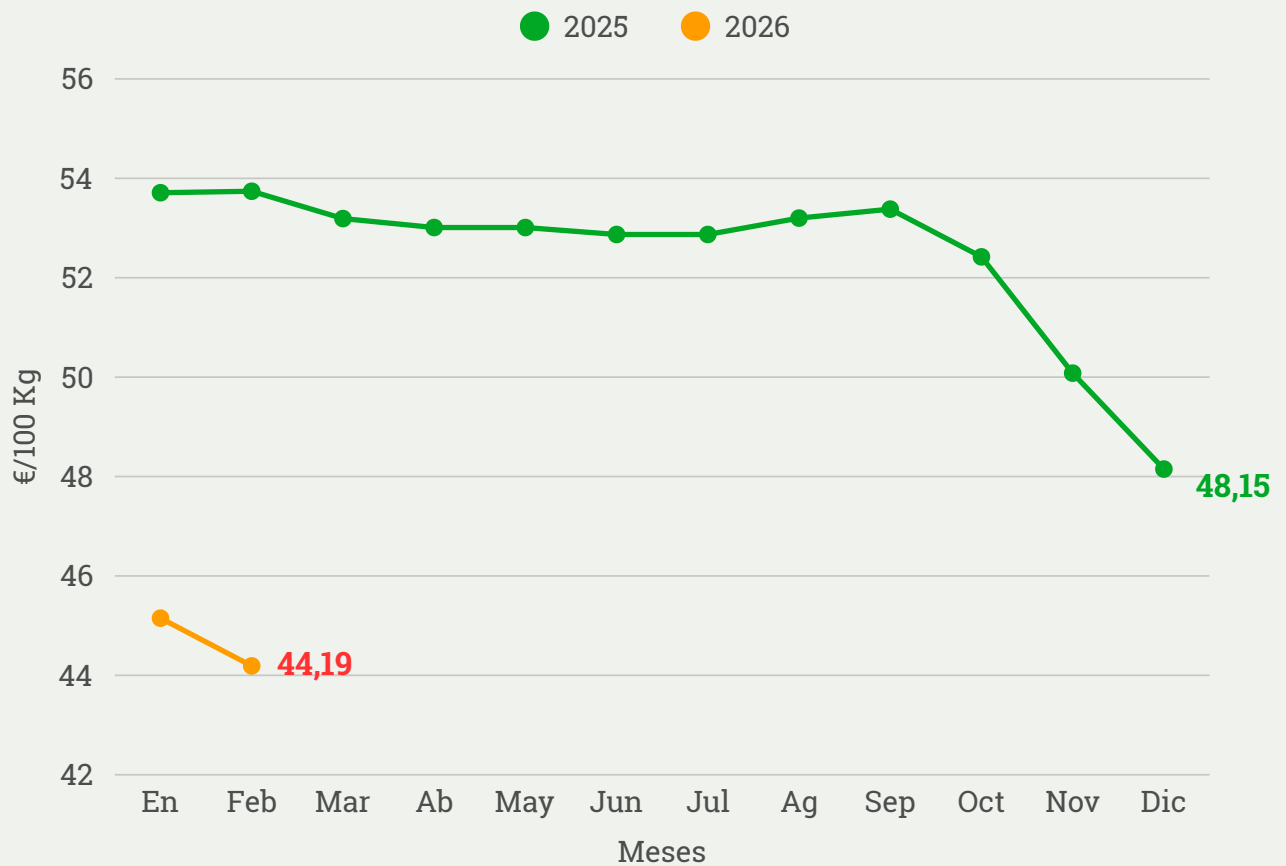

LECHE DE VACUNO

- Evolución precios en Europa

VACA - MEDIA EUROPEA

	En	Feb	Mar	Ab	May	Jun	Jul	Ag	Sep	Oct	Nov	Dic	Media
2025	53,71	53,74	53,19	53,01	53,01	52,87	52,87	53,20	53,38	52,42	50,08	48,15	52,47
2026	45,15	44,19											44,67

En rojo datos provisionales, sujetos a posible cambio