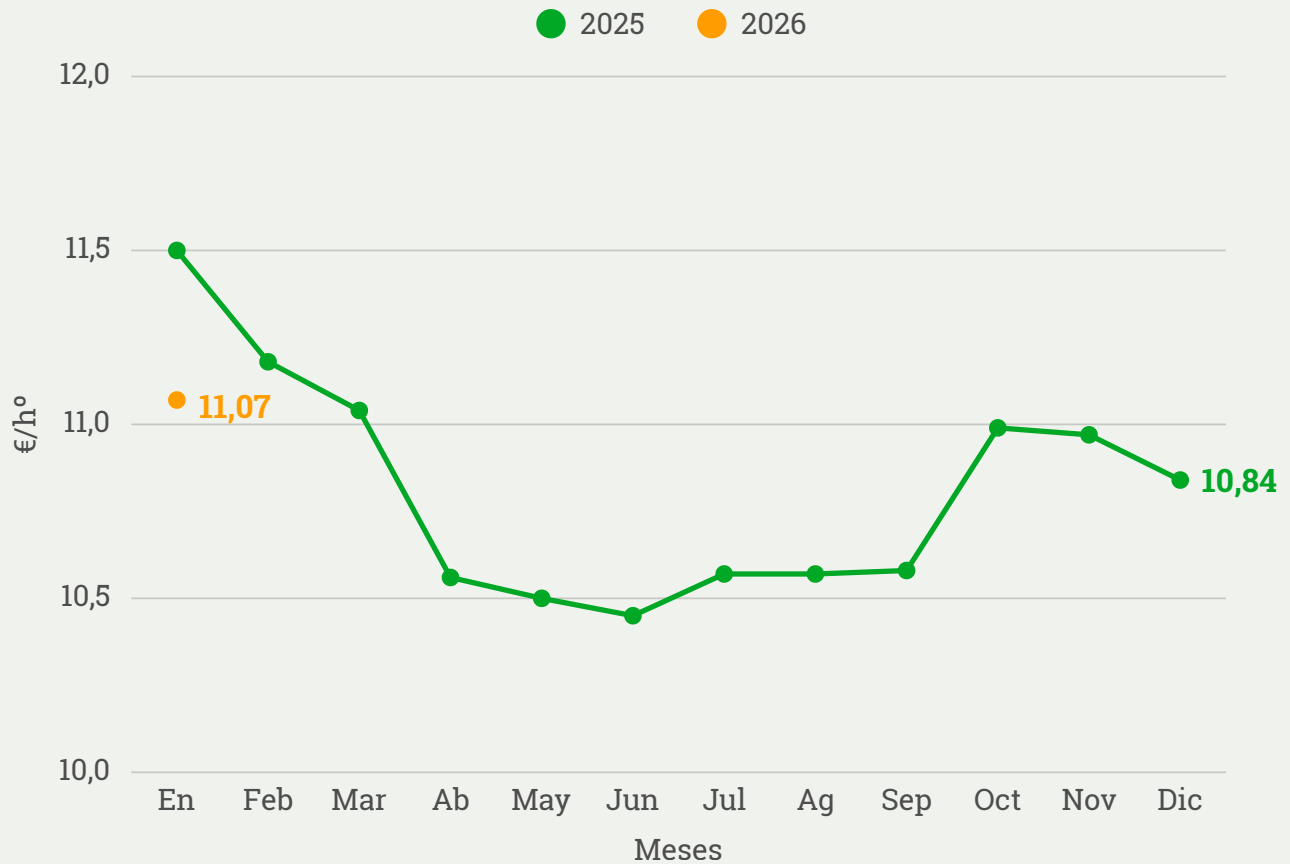

LECHE DE OVINO

- Evolución precios en territorio nacional

	En	Feb	Mar	Ab	May	Jun	Jul	Ag	Sep	Oct	Nov	Dic	Media
2025	11.5	11.18	11.04	10.56	10.50	10.45	10.57	10.57	10.58	10.99	10.97	10.84	10.81
2026	11,07												11.07