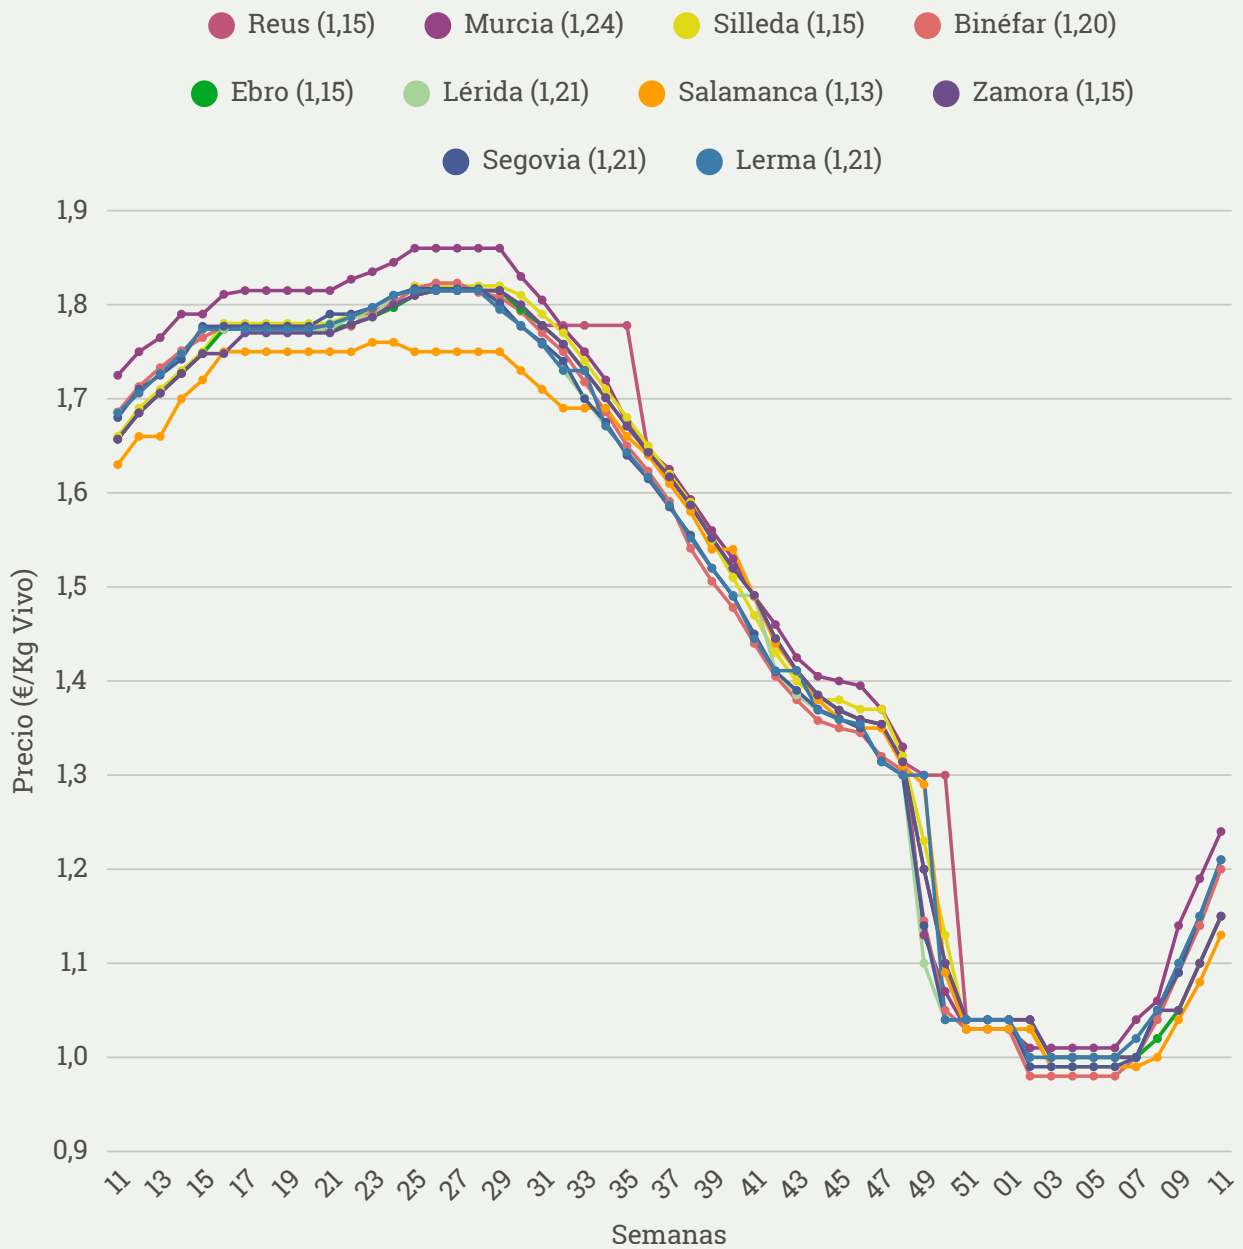

CARNE DE PORCINO DE CEBO

- Evolución de los precios de las lonjas nacionales (Cebo Normal)